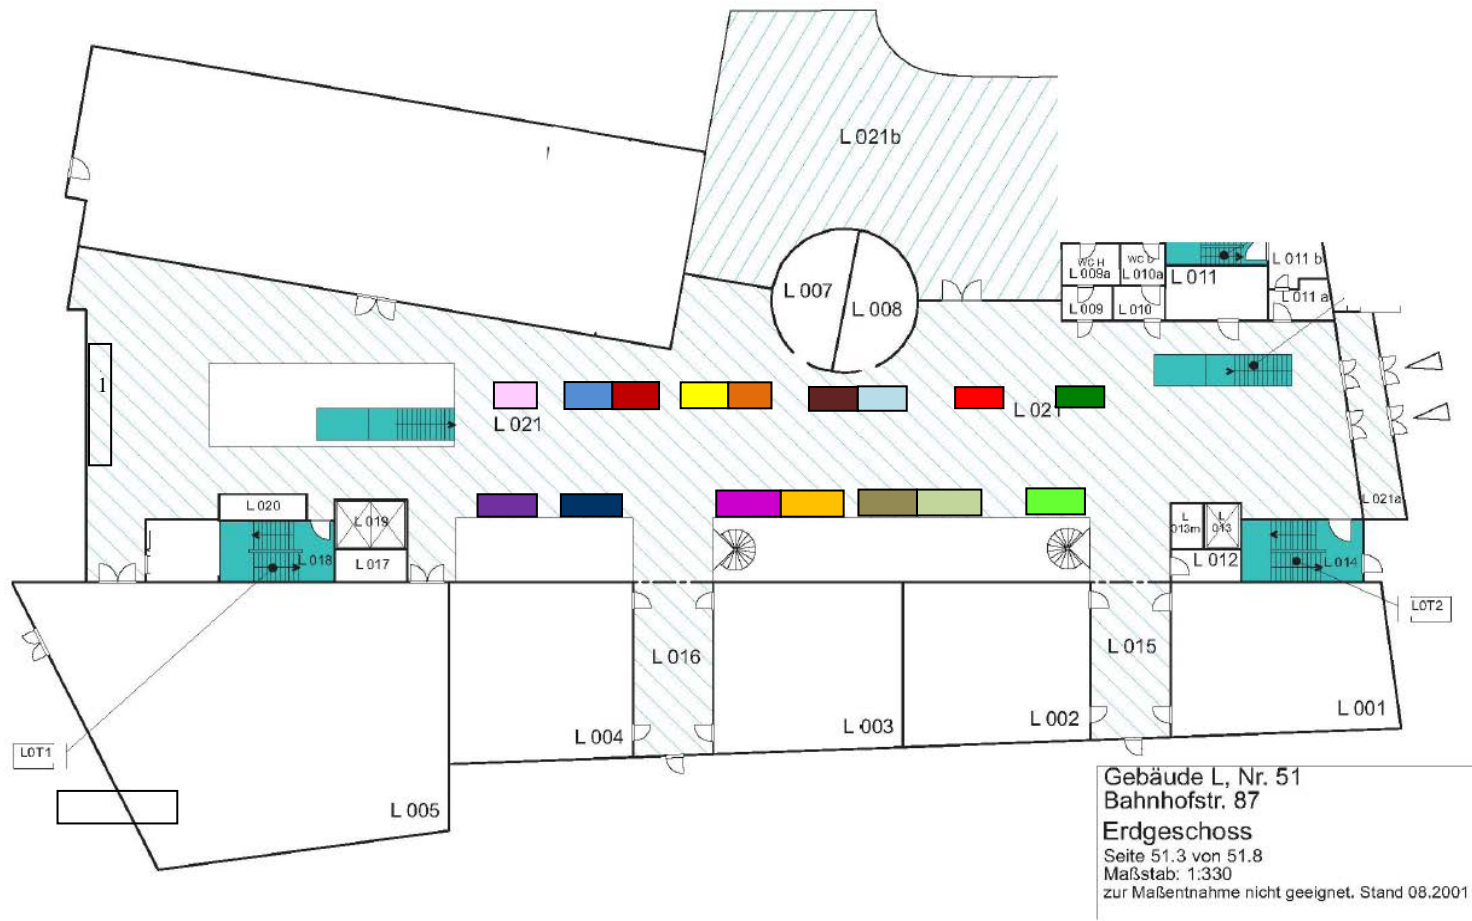

24. April 2018
Summer Career Day

	DATEV eG
	N-ERGIE
	Accenture GmbH
	LIDL Vertriebs- GmbH & Co.KG
	Deloitte & Touche GmbH
	Consorsbank
	KPMG
	Lorenz Office GmbH & Co. KG
	TSO Data
	Psyma Group AG
	UmweltBank AG
	Hays AG
	Allianz
	Suxceed
	Anwalt.de
	MLP